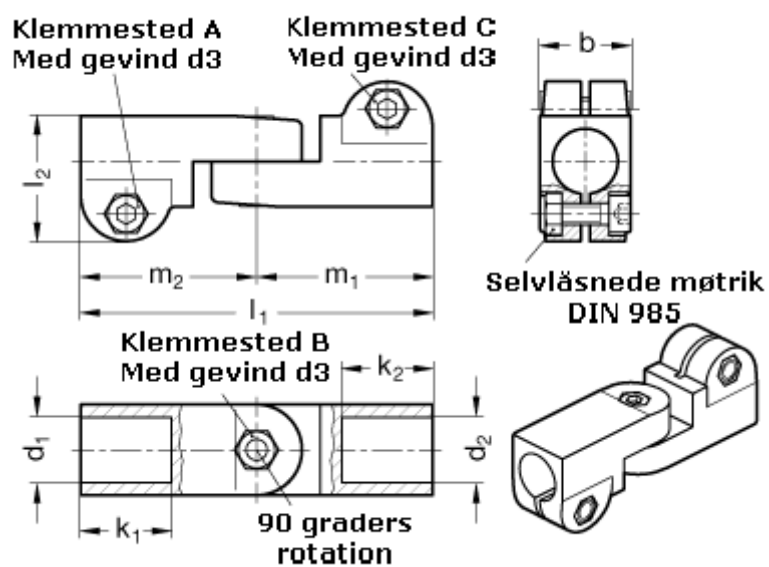

Varenummer: 20285B14B142SW  
Beskrivelse: E+G laskeforbindelse  
GN285-B14-B14-2-SW

## Mål

$b = 25$	$m_1 = 48.5$
$d_1 = B14$	$m_2 = 48.5$
$d_2 = B14$	
$d_3 = M 6$	
$k_1 = 25$	
$k_2 = 25$	
$l_1 = 97$	
$l_2 = 34.5$	